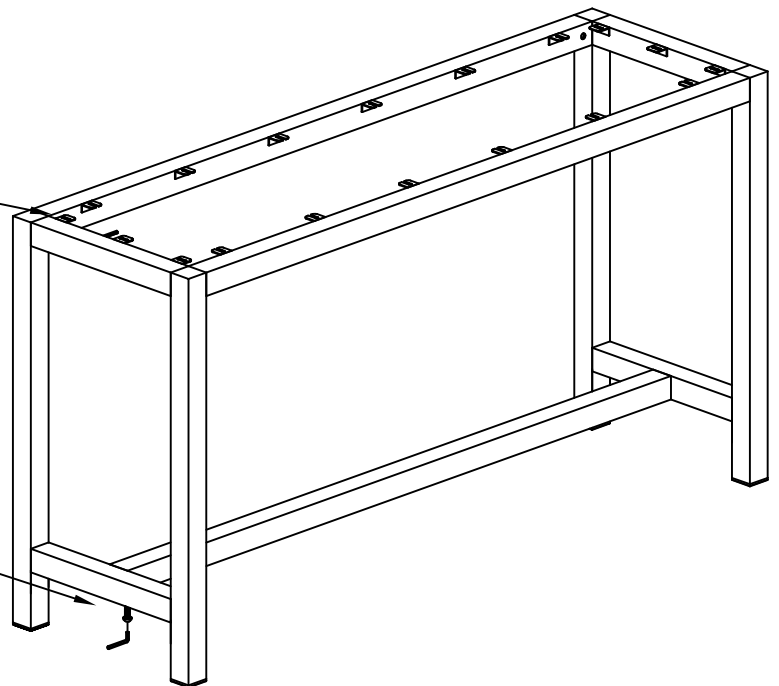

Wharf Console 130x40 cm

Australia: 23478848

freedom 

Hardware (Supplied)

A x 6	B x 6	C x 18	D x 1
			
M8x20 mm	M8/Ø18 mm	Ø4x20 mm	5 mm

Parts

PART	QTY	SIZE	CHECK <input checked="" type="checkbox"/>
1	1	1300x400x25	
2	2	695x394x80	
3	2	1214x40x40	
4	1	1214x40x40	

Tools Required (Not Supplied)

Wharf Console 130x40 cm

Australia: 23478848

freedom 

Step 1

Step 2

Wharf Console 130x40 cm

Australia: 23478848

freedom 

Step 3

Step 4

I

II

Wharf Console 130x40 cm

Australia: 23478848

freedom 