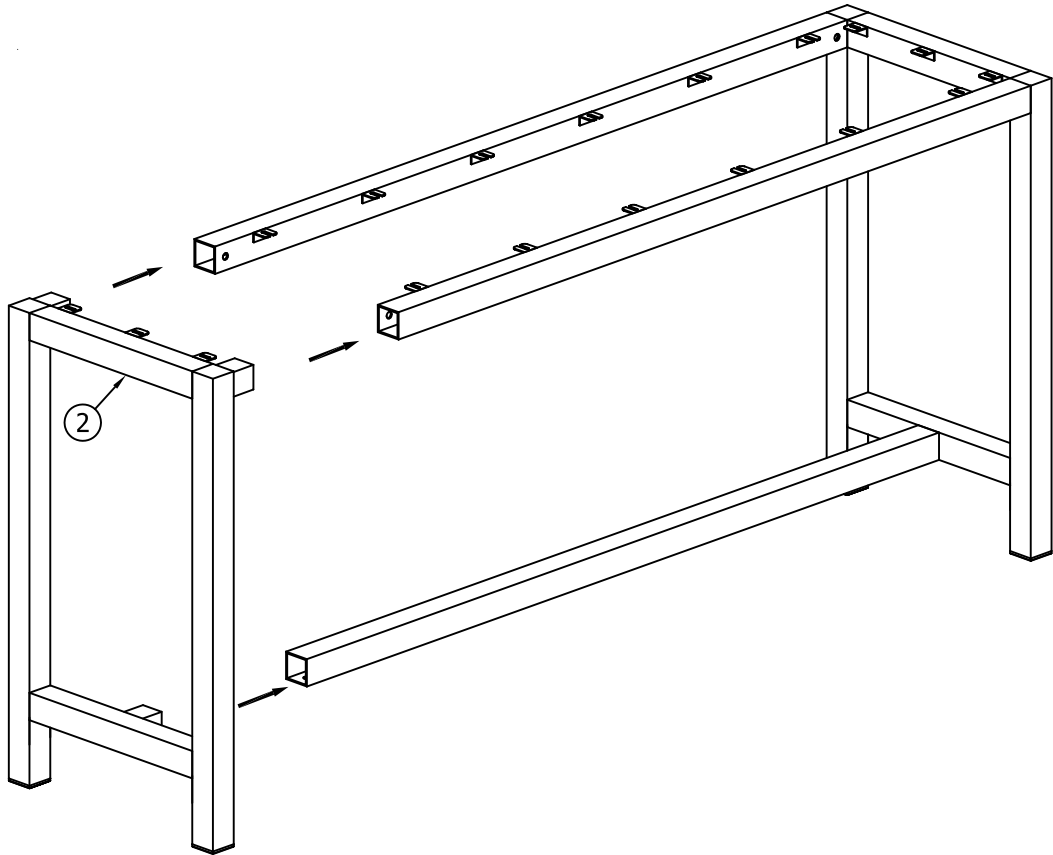

Wharf Console 130x40 cm

Australia: 23478848

freedom 

Hardware (Supplied)

A x 6	B x 6	C x 18	D x 1
			
M8x20 mm	M8/Ø18 mm	Ø4x20 mm	5 mm

Parts

PART	QTY	SIZE	CHECK ✓
1	1	1300x400x25	
2	2	695x394x80	
3	2	1214x40x40	
4	1	1214x40x40	

Tools Required (Not Supplied)

Wharf Console 130x40 cm

Australia: 23478848

freedom 

Step 1

Step 2

I

II

Wharf Console 130x40 cm

Australia: 23478848

freedom 

Step 3

Step 4

I

II

Wharf Console 130x40 cm