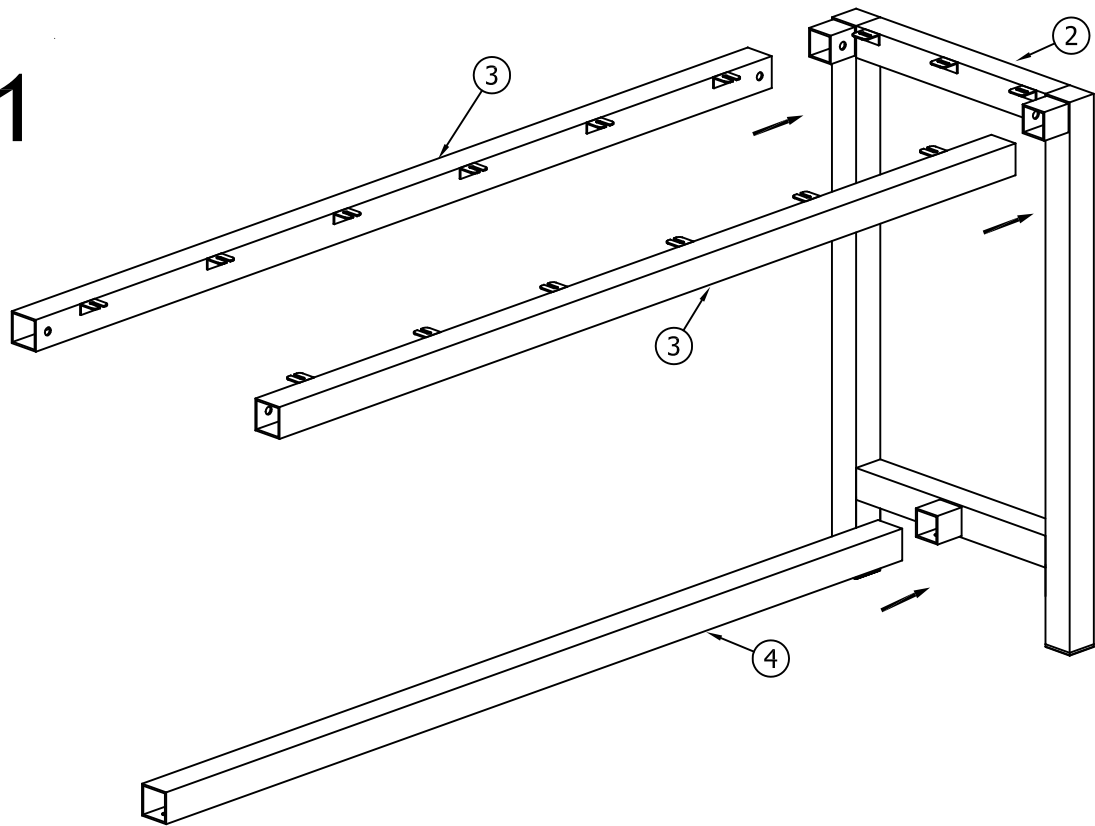

Wharf Console 130x40 cm

Australia: 23478848

freedom 

Hardware (Supplied)

A x 6	B x 6	C x 18	D x 1
			
M8x20 mm	M8/Ø18 mm	Ø4x20 mm	5 mm

Parts

PART	QTY	SIZE	CHECK <input checked="" type="checkbox"/>
1	1	1300x400x25	
2	2	695x394x80	
3	2	1214x40x40	
4	1	1214x40x40	

Tools Required (Not Supplied)

Wharf Console 130x40 cm

Australia: 23478848

freedom 

Step 1

Step 2

Wharf Console 130x40 cm

Australia: 23478848

freedom 

Step 3

Step 4

I

II

Wharf Console 130x40 cm

Australia: 23478848

freedom 