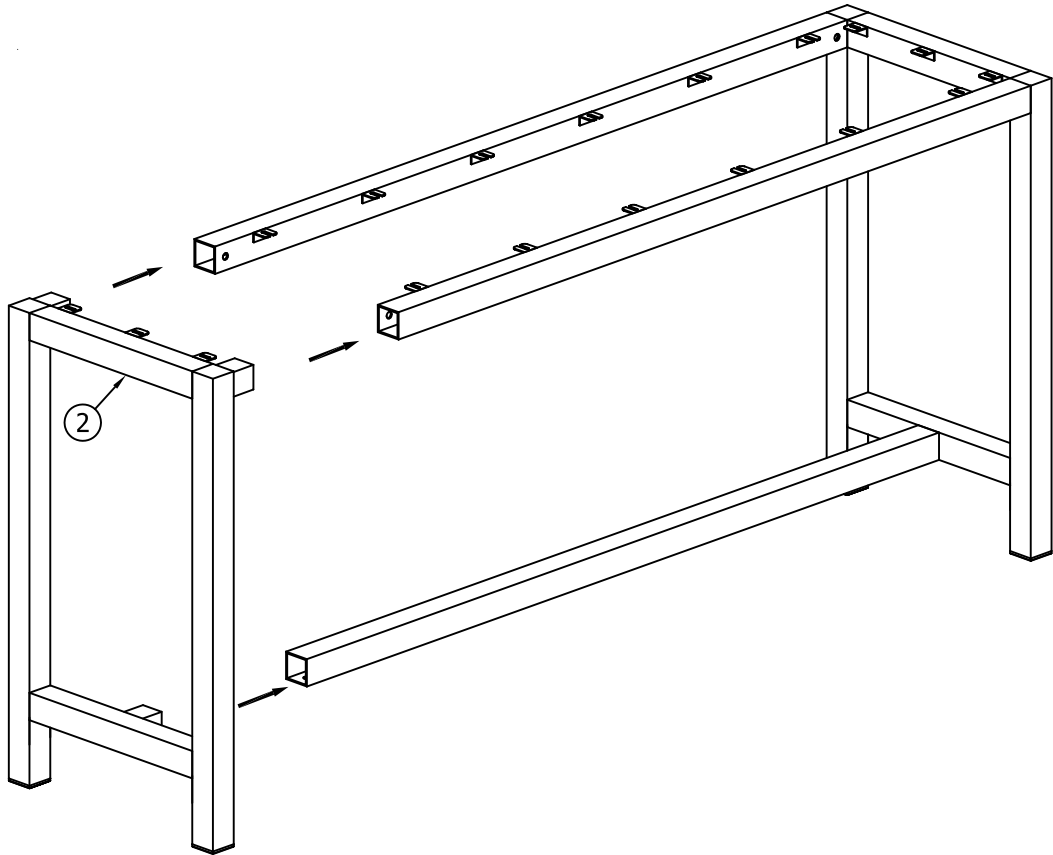

Wharf Console 130x40 cm

Australia: 23478848

freedom 

Hardware (Supplied)

A x 6	B x 6	C x 18	D x 1
			
M8x20 mm	M8/Ø18 mm	Ø4x20 mm	5 mm

Parts

PART	QTY	SIZE	CHECK <input checked="" type="checkbox"/>
1	1	1300x400x25	
2	2	695x394x80	
3	2	1214x40x40	
4	1	1214x40x40	

Tools Required (Not Supplied)

Wharf Console 130x40 cm

Australia: 23478848

freedom 

Step 1

Step 2

Wharf Console 130x40 cm

Australia: 23478848

freedom 

Step 3

Step 4

I

II

Wharf Console 130x40 cm

Australia: 23478848

freedom 