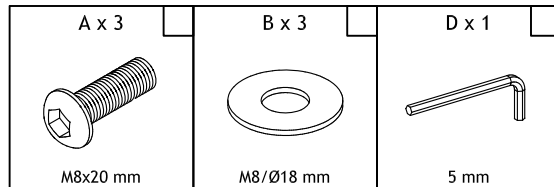

Wharf Console 130x40 cm

Australia: 23478848

freedom 

Hardware (Supplied)

A x 6	B x 6	C x 18	D x 1
			
M8x20 mm	M8/Ø18 mm	Ø4x20 mm	5 mm

Parts

PART	QTY	SIZE	CHECK ✓
1	1	1300x400x25	
2	2	695x394x80	
3	2	1214x40x40	
4	1	1214x40x40	

Tools Required (Not Supplied)

Wharf Console 130x40 cm

Australia: 23478848

freedom 

Step 1

Step 2

I

II

Wharf Console 130x40 cm

Australia: 23478848

freedom 

Step 3

Step 4

I

II

Wharf Console 130x40 cm