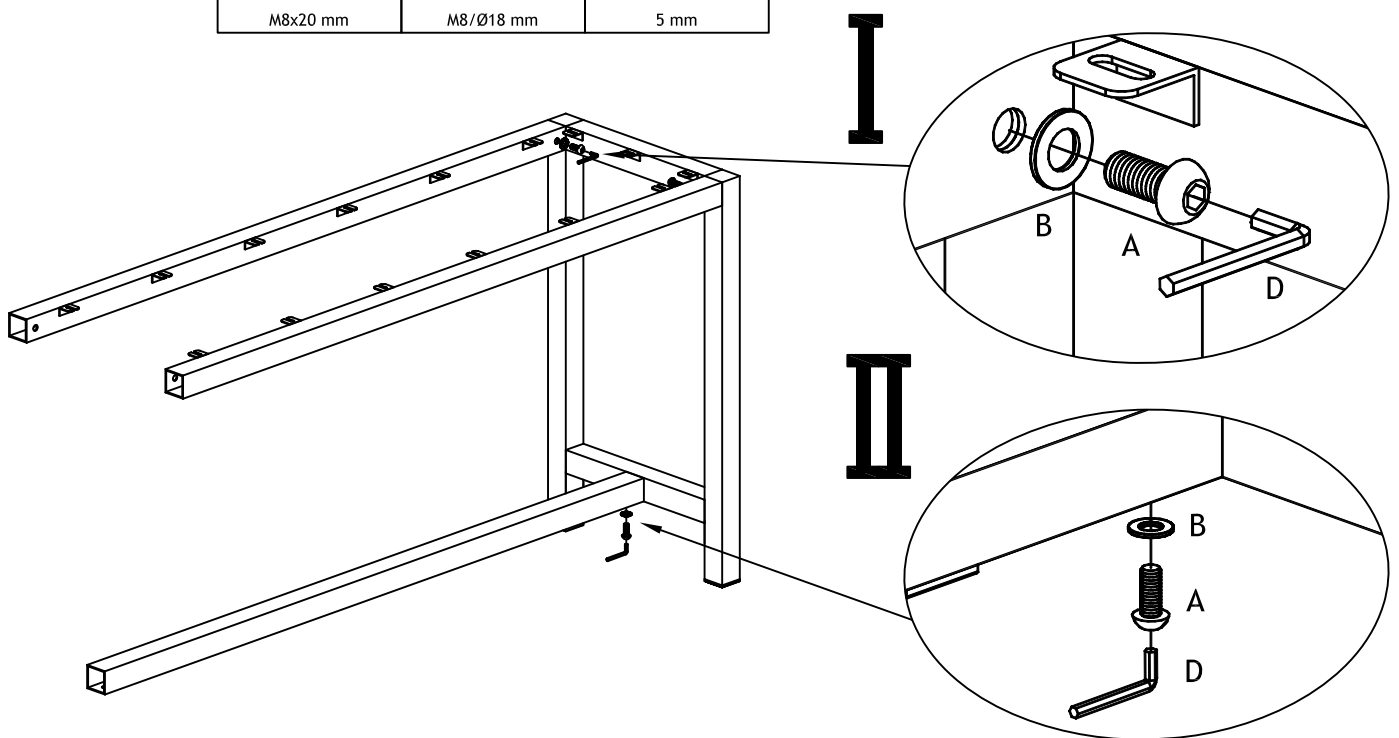

Wharf Console 130x40 cm

Australia: 23478848

freedom 

Hardware (Supplied)

A x 6	B x 6	C x 18	D x 1
			
M8x20 mm	M8/Ø18 mm	Ø4x20 mm	5 mm

Parts

PART	QTY	SIZE	CHECK <input checked="" type="checkbox"/>
1	1	1300x400x25	
2	2	695x394x80	
3	2	1214x40x40	
4	1	1214x40x40	

Tools Required (Not Supplied)

Wharf Console 130x40 cm

Australia: 23478848

freedom 

Step 1

Step 2

Wharf Console 130x40 cm

Australia: 23478848

freedom 

Step 3

Step 4

I

II

Wharf Console 130x40 cm

Australia: 23478848

freedom 