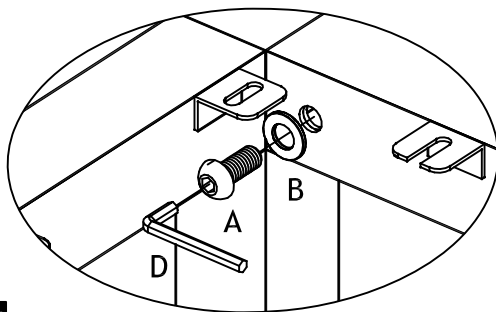

Wharf Console 130x40 cm

Australia: 23478848

freedom 

Hardware (Supplied)

A x 6	B x 6	C x 18	D x 1
			
M8x20 mm	M8/Ø18 mm	Ø4x20 mm	5 mm

Parts

PART	QTY	SIZE	CHECK <input checked="" type="checkbox"/>
1	1	1300x400x25	
2	2	695x394x80	
3	2	1214x40x40	
4	1	1214x40x40	

Tools Required (Not Supplied)

Wharf Console 130x40 cm

Australia: 23478848

freedom 

Step 1

Step 2

Wharf Console 130x40 cm

Australia: 23478848

freedom 

Step 3

Step 4

I

II

Wharf Console 130x40 cm

Australia: 23478848

freedom 