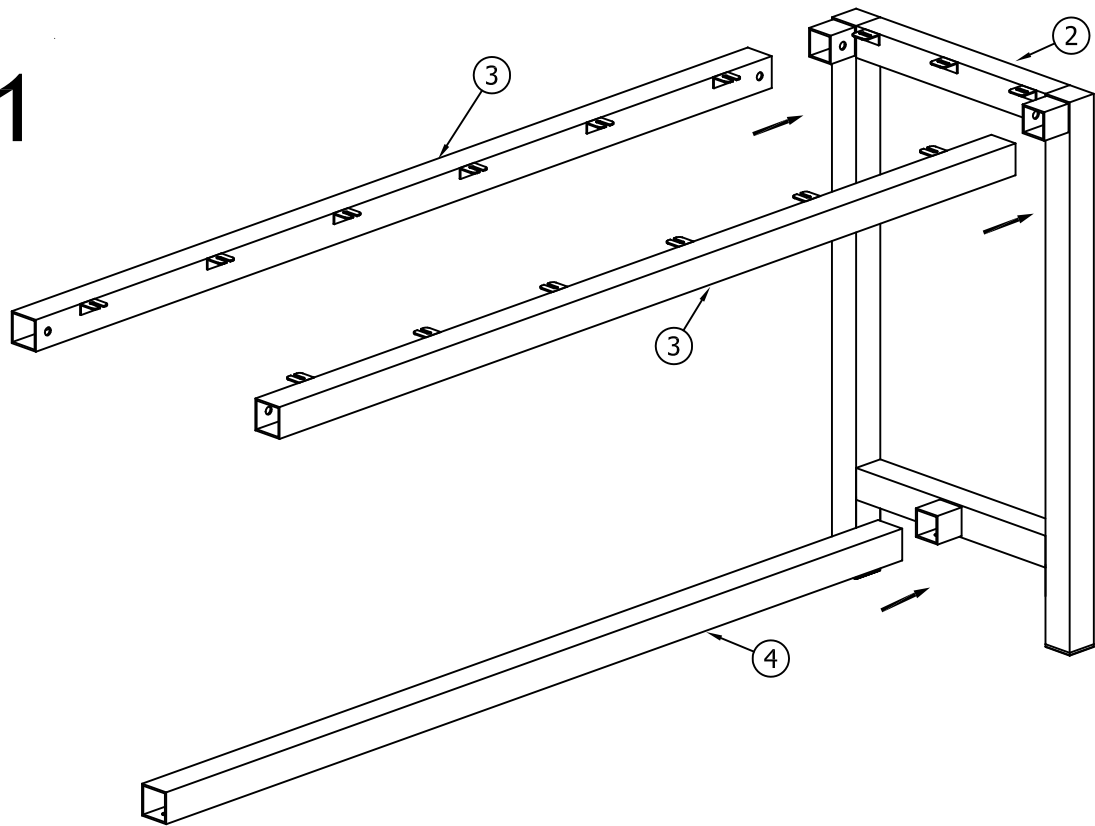

Wharf Console 130x40 cm

Australia: 23478848

freedom 

Hardware (Supplied)

A x 6	B x 6	C x 18	D x 1
			
M8x20 mm	M8/Ø18 mm	Ø4x20 mm	5 mm

Parts

PART	QTY	SIZE	CHECK ✓
1	1	1300x400x25	
2	2	695x394x80	
3	2	1214x40x40	
4	1	1214x40x40	

Tools Required (Not Supplied)

Wharf Console 130x40 cm

Australia: 23478848

freedom 

Step 1

Step 2

I

II

Wharf Console 130x40 cm

Australia: 23478848

freedom 

Step 3

Step 4

I

II

Wharf Console 130x40 cm