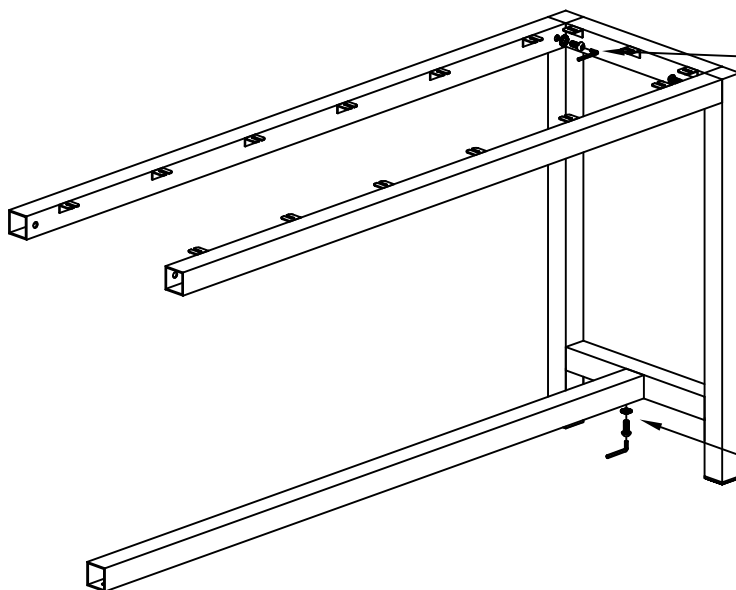

Wharf Console 130x40 cm

Australia: 23478848

freedom 

Hardware (Supplied)

A x 6	B x 6	C x 18	D x 1
			
M8x20 mm	M8/Ø18 mm	Ø4x20 mm	5 mm

Parts

PART	QTY	SIZE	CHECK ✓
1	1	1300x400x25	
2	2	695x394x80	
3	2	1214x40x40	
4	1	1214x40x40	

Tools Required (Not Supplied)

Wharf Console 130x40 cm

Australia: 23478848

freedom 

Step 1

Step 2

I

II

Wharf Console 130x40 cm

Australia: 23478848

freedom 

Step 3

Step 4

I

II

Wharf Console 130x40 cm