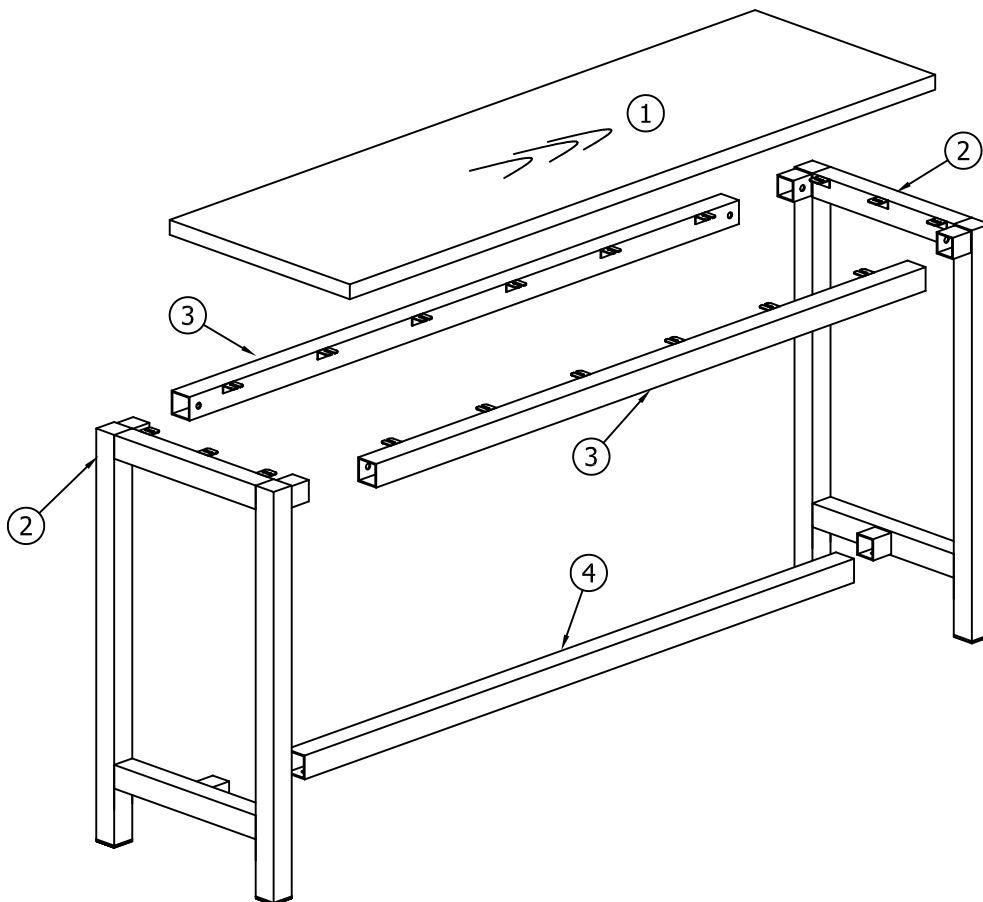

Wharf Console 130x40 cm

Australia: 23478848

freedom 

Hardware (Supplied)

A x 6	B x 6	C x 18	D x 1
			
M8x20 mm	M8/Ø18 mm	Ø4x20 mm	5 mm

Parts

PART	QTY	SIZE	CHECK <input checked="" type="checkbox"/>
1	1	1300x400x25	
2	2	695x394x80	
3	2	1214x40x40	
4	1	1214x40x40	

Tools Required (Not Supplied)

Wharf Console 130x40 cm

Australia: 23478848

freedom 

Step 1

Step 2

Wharf Console 130x40 cm

Australia: 23478848