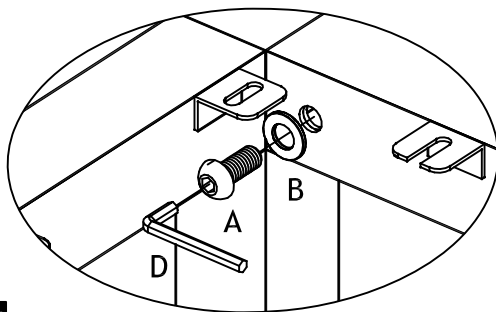

Wharf Console 130x40 cm

Australia: 23478848

freedom 

Hardware (Supplied)

A x 6	B x 6	C x 18	D x 1
			
M8x20 mm	M8/Ø18 mm	Ø4x20 mm	5 mm

Parts

PART	QTY	SIZE	CHECK ✓
1	1	1300x400x25	
2	2	695x394x80	
3	2	1214x40x40	
4	1	1214x40x40	

Tools Required (Not Supplied)

Wharf Console 130x40 cm

Australia: 23478848

freedom 

Step 1

Step 2

I

II

Wharf Console 130x40 cm

Australia: 23478848

freedom 

Step 3

Step 4

I

II

Wharf Console 130x40 cm