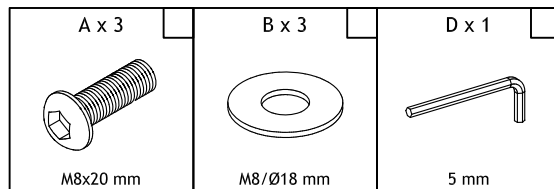

Wharf Console 130x40 cm

Australia: 23478848

freedom 

Hardware (Supplied)

A x 6	B x 6	C x 18	D x 1
			
M8x20 mm	M8/Ø18 mm	Ø4x20 mm	5 mm

Parts

PART	QTY	SIZE	CHECK <input checked="" type="checkbox"/>
1	1	1300x400x25	
2	2	695x394x80	
3	2	1214x40x40	
4	1	1214x40x40	

Tools Required (Not Supplied)

Wharf Console 130x40 cm

Australia: 23478848

freedom 

Step 1

Step 2

Wharf Console 130x40 cm

Australia: 23478848