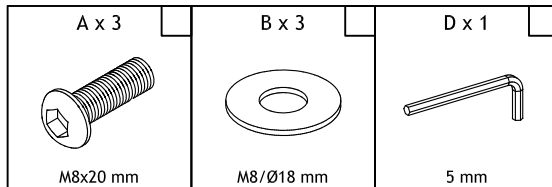

Wharf Console 130x40 cm

Australia: 23478848

freedom

Step 3

Step 4

I

II