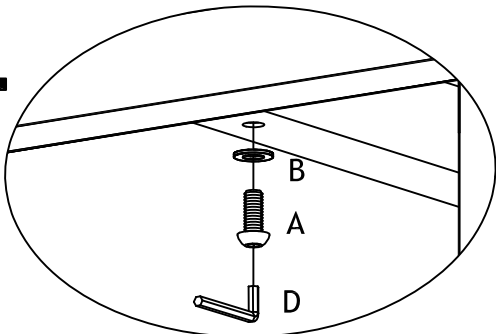

Wharf Console 130x40 cm

Australia: 23478848

freedom 

Hardware (Supplied)

A x 6	B x 6	C x 18	D x 1
			
M8x20 mm	M8/Ø18 mm	Ø4x20 mm	5 mm

Parts

PART	QTY	SIZE	CHECK ✓
1	1	1300x400x25	
2	2	695x394x80	
3	2	1214x40x40	
4	1	1214x40x40	

Wharf Console 130x40 cm

Australia: 23478848

freedom 

Step 3

Step 4

I

II

Wharf Console 130x40 cm