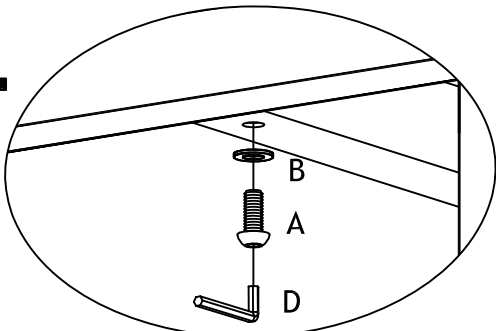

Wharf Console 130x40 cm

Australia: 23478848

freedom 

Hardware (Supplied)

A x 6	B x 6	C x 18	D x 1
			
M8x20 mm	M8/Ø18 mm	Ø4x20 mm	5 mm

Parts

PART	QTY	SIZE	CHECK <input checked="" type="checkbox"/>
1	1	1300x400x25	
2	2	695x394x80	
3	2	1214x40x40	
4	1	1214x40x40	

freedom 

Step 3

Step 4

I

II

Wharf Console 130x40 cm

Australia: 23478848

freedom 