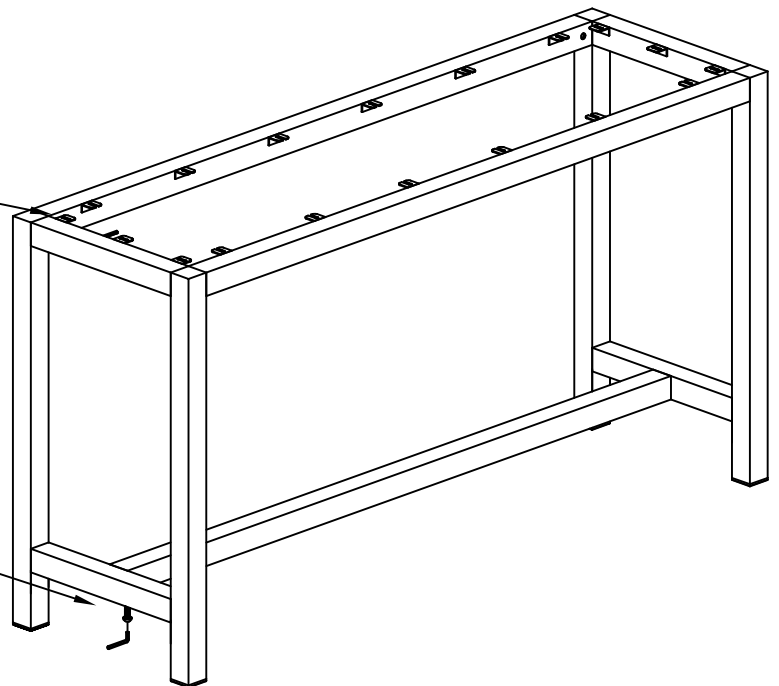

Wharf Console 130x40 cm

Australia: 23478848

freedom 

Hardware (Supplied)

A x 6	B x 6	C x 18	D x 1
			
M8x20 mm	M8/Ø18 mm	Ø4x20 mm	5 mm

Parts

PART	QTY	SIZE	CHECK ✓
1	1	1300x400x25	
2	2	695x394x80	
3	2	1214x40x40	
4	1	1214x40x40	

Tools Required (Not Supplied)

Wharf Console 130x40 cm

Australia: 23478848

freedom 

Step 1

Step 2

I

II

Wharf Console 130x40 cm

Australia: 23478848

freedom 

Step 3

Step 4

I

II

Wharf Console 130x40 cm